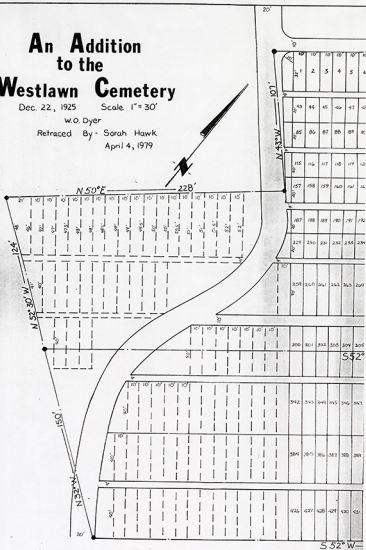

An Addition to the Westlawn Cemetery

Dec. 22, 1925 Scale 1" = 30'

W.O. Dyer

Retraced By - Sarah Hawk

April 4, 1979

S 52° W

452'

13	14	15	16	17	18	19	20	21	22	23	24	25	26	27	28	29
----	----	----	----	----	----	----	----	----	----	----	----	----	----	----	----	----

55	56	57	58	59	60	61	62	63	64	65	66	67	68	69	70	71	72
97	98	99	100	101	102	103	104	105	106	107	108	109	110	111	112	113	114

127	128	129	130	131	132	133	134	135	136	137	138	139	140	141	142	143	144
167	170	171	172	173	174	175	176	177	178	179	180	181	182	183	184	185	186

199	200	201	202	203	204	205	206	207	208	209	210	211	212	213	214	215	216
240	241	242	243	244	245	246	247	248	249	250	251	252	253	254	255	256	257

271	272	273	274	275	276	277	278	279	280	281	282	283	284	285	286	287
-----	-----	-----	-----	-----	-----	-----	-----	-----	-----	-----	-----	-----	-----	-----	-----	-----